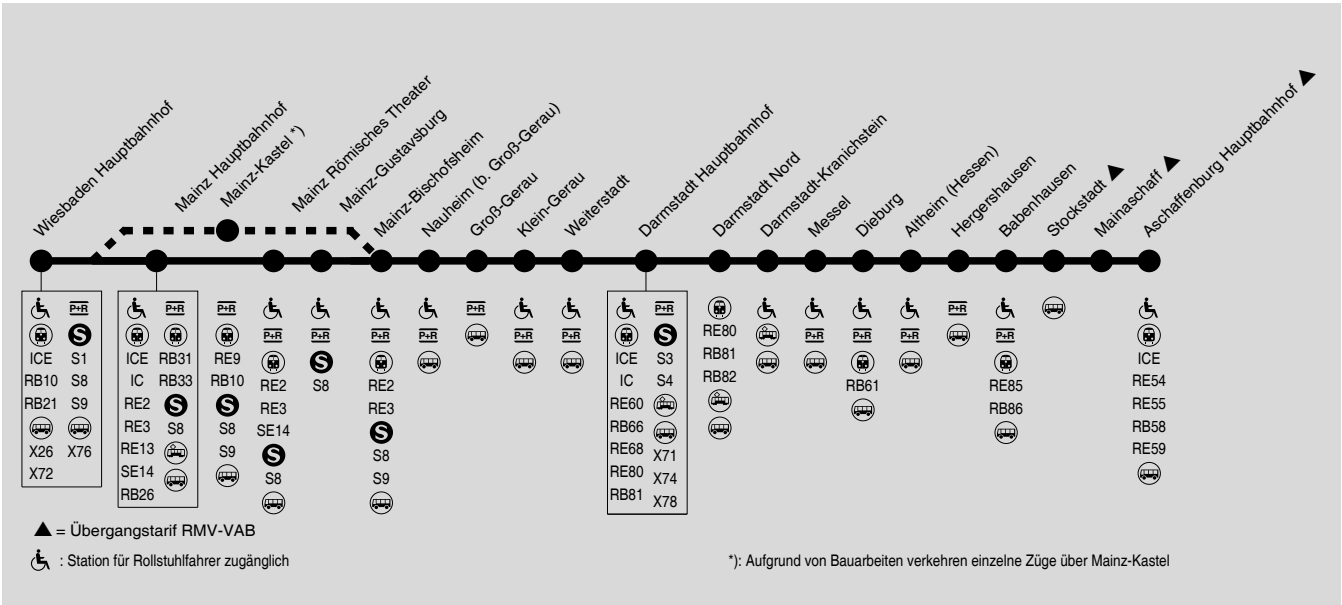

RB75/S6 Wiesbaden → Mainz → Darmstadt → Babenhausen → Aschaffenburg

RMV-Servicetelefon: 069 / 24 24 80 24

Montag - Freitag

Linie	RB75	RB75	RB75	RB75	RB75	S6	RB61	RB75	RB75	S6	RB75	RB75	S6	RB75	RB75	S6	RB75	RB75	S6
Wiesbaden Hauptbahnhof ab	4.36	4.54	5.36					6.37		7.11	7.36		8.12	8.36		9.12	9.36		10.12
Mainz-Kastel		5.02																	
Mainz Hauptbahnhof an	4.47		5.48					6.48		7.21	7.48		8.22	8.48		9.22	9.48		10.22
Mainz Hauptbahnhof ab	4.49		5.49		6.26		6.49		7.26	7.49		8.25	8.49		9.26	9.49		10.26	
Mainz Römisches Theater	4.52		5.52		6.29		6.52		7.29	7.52		8.28	8.52		9.29	9.52		10.29	
Mainz-Gustavsburg	4.55		5.55				6.55			7.55			8.55			9.55			
Mainz-Bischofsheim an	4.58	5.19	5.58				6.58			7.58			8.58			9.58			
Mainz-Bischofsheim ab	4.58	5.21	5.59	6.23			6.59	7.23		7.59	8.23		8.59	9.23		9.59	10.23		
Nauheim (b. Groß-Gerau)	5.04	5.31	6.04	6.30			7.04	7.30		8.04	8.30		9.04	9.30		10.04	10.34		
Groß-Gerau	5.07	5.35	6.07	6.33			7.07	7.33		8.07	8.33		9.07	9.33		10.07	10.37		
Klein-Gerau	5.10	5.37	6.10	6.36			7.10	7.36		8.10	8.36		9.10	9.36		10.10	10.40		
Weiterstadt	5.14	5.42	6.14	6.39			7.14	7.40		8.14	8.40		9.14	9.40		10.14	10.45		
Darmstadt Hauptbahnhof an	5.21	5.47	6.21	6.46			7.21	7.46		8.21	8.46		9.21	9.46		10.21	10.50		
G 60 Darmstadt Hbf ab		5.28	6.04	6.30	7.07		7.30	8.07		8.30	9.07		9.30	10.07		10.30	11.07		
G 60 Frankfurt Hbf an		5.48	6.21	6.51	7.24		7.51	8.24		8.51	9.24		9.51	10.24		10.51	11.24		
G 60 Frankfurt Hbf ab	4.06	5.06		6.08	6.32		7.06	7.36		8.06	8.34		9.06			10.06			
G 60 Darmstadt Hbf an	4.27	5.25		6.25	6.49		7.25	7.53		8.25	8.51		9.25			10.25			
Darmstadt Hauptbahnhof ab	4.51	5.30	5.54	6.30	7.04		7.20	7.35	7.59		8.31	8.59		9.31		10.31			
Darmstadt Nord	4.57	5.36	6.00	6.36	7.10		7.25	7.41	8.04		8.36	9.05		9.36		10.36			
Darmstadt-Kranichstein	5.00	5.39	6.02	6.39	7.12		7.28	7.44	8.07		8.39	9.07		9.39		10.39			
Messel	5.04	5.43	6.07	6.43	7.17		7.48	8.11		8.44	9.11		9.44			10.44			
Dieburg an	5.09	5.48	6.11	6.48	7.21		7.36	7.53	8.16		8.48	9.16		9.48		10.48			
RB61 Dieburg ab	5.13	6.13		7.11			7.42	8.13	8.40		9.13		10.13			11.13			
RB61 Rödermark-Ober-Roden an	5.23	6.23		7.21			7.52	8.24	8.51		9.24		10.24			11.24			
Dieburg ab	5.09	5.49	6.12	6.48	7.22		7.54	8.17		8.49	9.17		9.49			10.49			
Altheim (Hess)	5.13	5.53	6.16	6.52	7.26		7.57	8.20		8.53	9.20		9.53			10.53			
Hergershausen	5.16	5.55	6.19	6.55	7.29		8.00	8.24		8.55	9.24		9.55			10.55			
Babenhausen an	5.18	5.58	6.22	6.58	7.32		8.03	8.27		8.58	9.27		9.58			10.58			
Babenhausen ab	5.19	6.00	6.23	7.00	7.33		8.03	8.28		9.00	9.28		10.00			11.00			
Stockstadt ▲	5.25	6.05	6.29	7.05	7.38		8.09	8.33		9.05	9.33		10.05			11.05			
Mainaschaff ▲	5.28	6.08	6.31	7.08	7.41		8.11	8.37		9.08	9.37		10.08			11.08			
Aschaffenburg Hauptbahnhof ▲ an	5.33	6.15	6.36	7.12	7.46		8.15	8.42		9.12	9.42		10.12			11.12			

▼ = Weiterfahrt im selben Fahrzeug möglich

Die Umsteigezeit in Darmstadt Hbf zum sicheren Erreichen eines Anschlusses beträgt mindestens 7 Minuten. Züge mit kürzeren Übergangszeiten können nicht sicher erreicht werden. In Darmstadt Hauptbahnhof bestehen zusätzliche Anschlüsse von der / auf die S3 aus / nach Frankfurt.

Bitte beachten Sie die aktuellen Bekanntmachungen und Informationen auf www.rmv.de