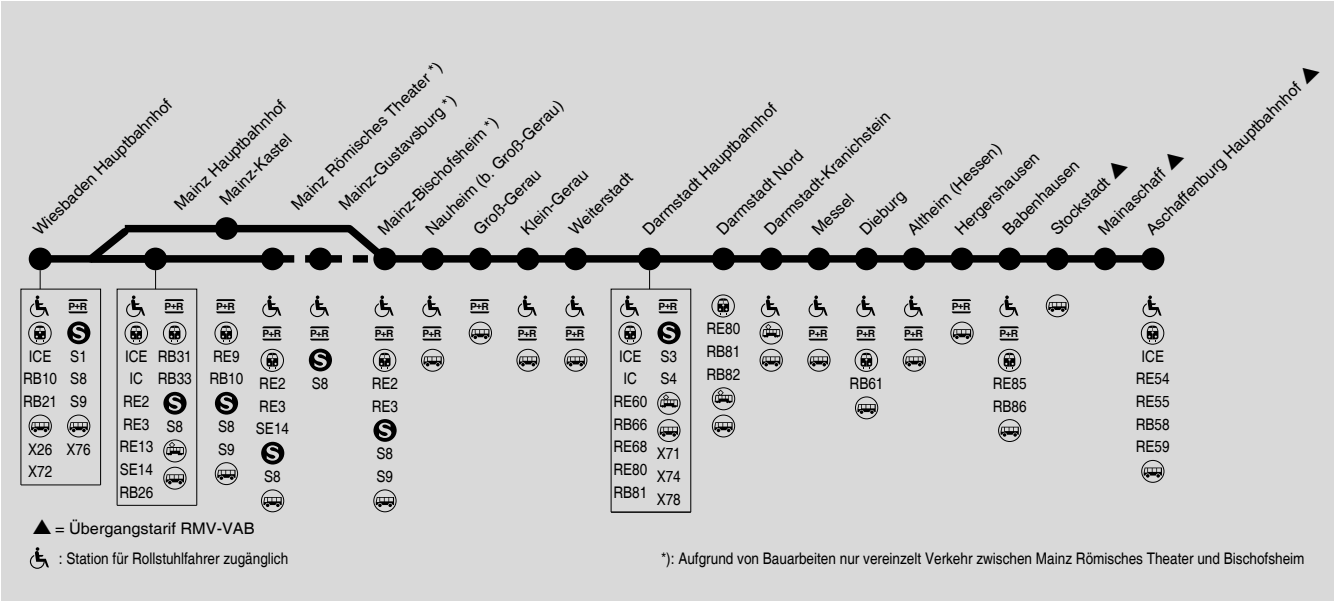

# RB75/S6 Wiesbaden → Mainz → Darmstadt → Babenhausen → Aschaffenburg

RMV-Servicetelefon: 069 / 24 24 80 24

**BIN** = durchgehender Zug von/nach Bingen    ◀ = Weiterfahrt im selben Fahrzeug möglich  
 Die Umsteigezeit in Darmstadt Hbf zum sicheren Erreichen eines Anschlusses beträgt mindestens 7 Minuten. Züge mit kürzeren Übergangszeiten können nicht sicher erreicht werden.  
 In Darmstadt Hauptbahnhof bestehen zusätzliche Anschlüsse von der / auf die **S3** aus / nach Frankfurt.  
**Bitte beachten Sie die aktuellen Bekanntmachungen und Informationen auf [www.rmv.de](http://www.rmv.de)**